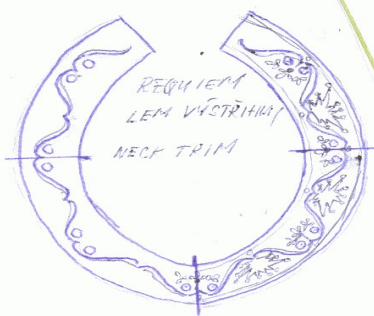

# BLOOD RED, REQUIEM, CORONATION - UNDERDOWN SPDM'SAT

KRÁVKA KIFÓN  
LACE / CHIFFON

KRÁVKA KIFÓN  
LACE / CHIFFON

SPDM'SAT - ZADNÍ DÍL / UNDERDOWN - BACK

SPDM'SAT - PŘEDNÍ DÍL / UNDERDOWN - FRONT

DOLNÍ RUKÁV / LOWER SLEEVE

1/2 BLOOD RED

1/4  
CORONATION

0 1 2 3 4 5 6 CM