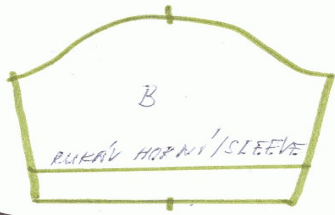

# BLOOD RED, REQUIEM, CORONATION - UNDERDOWN SPDM'SAT

KRÁVKA KIFÓN  
LACE / CHIFFON

KRÁVKA KIFÓN  
LACE / CHIFFON

SPDM'SAT - ZADNÍ DÍL / UNDERDOWN - BACK

SPDM'SAT - PŘEDNÍ DÍL / UNDERDOWN - FRONT

DOLNÍ RUKÁV / LOWER SLEEVE

1/2 BLOOD RED

1/4  
CORONATION

0 1 2 3 4 5 6 CM