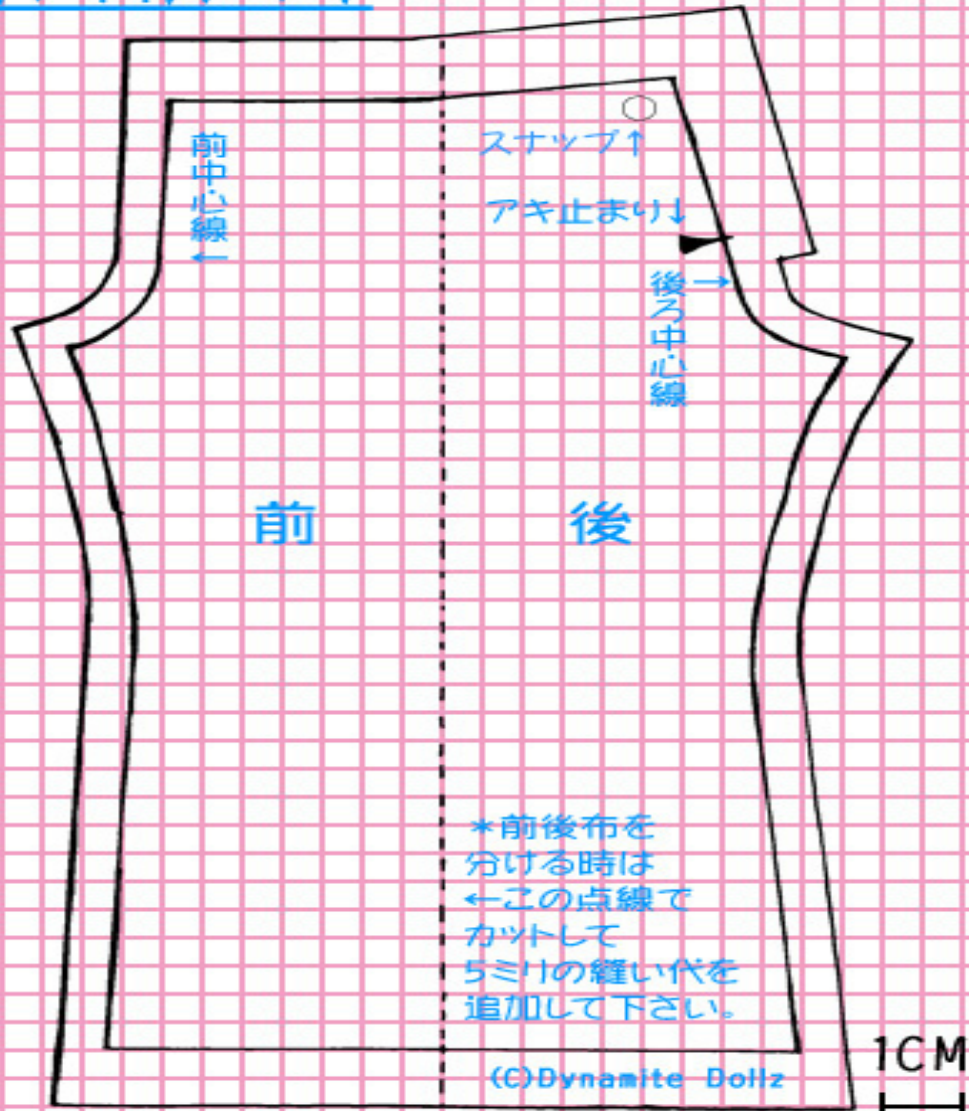

モツケンサイズ・パンツ

*方眼は5mm角です