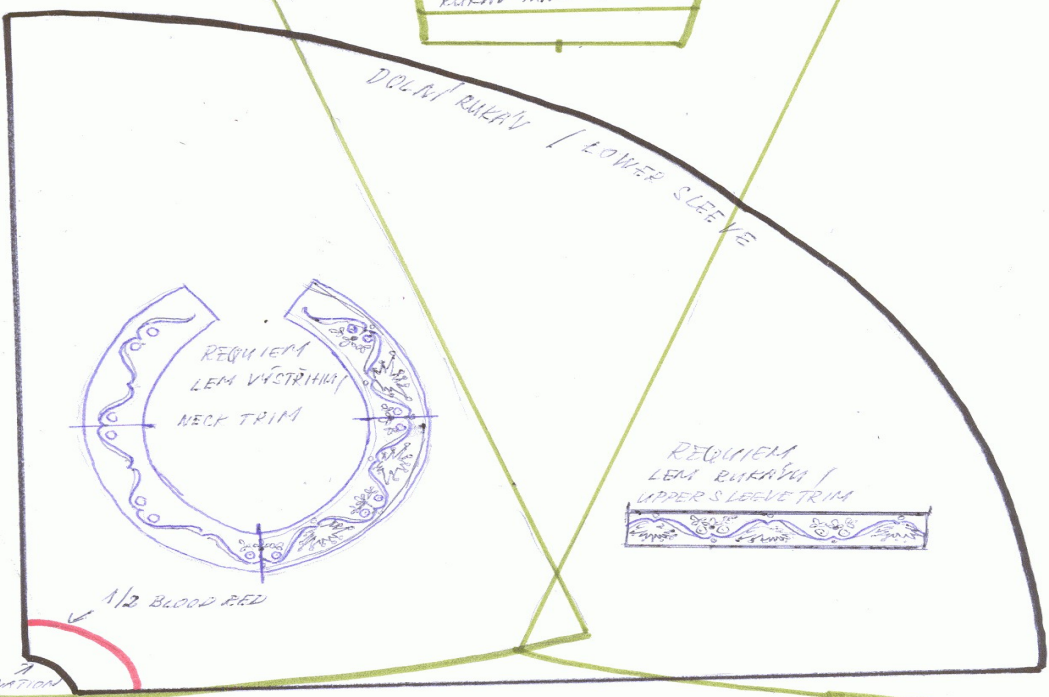

# BLOOD RED, REQUIEM, CORONATION - UNDERDOWN SPDM'SAT

KRÁVKA KIFÓN  
LACE / CHIFFON

KRÁVKA KIFÓN  
LACE / CHIFFON

SPDM'SAT - ZADNÍ DÍL / UNDERDOWN - BACK

SPDM'SAT - PŘEDNÍ DÍL / UNDERDOWN - FRONT

0 1 2 3 4 5 6 CM