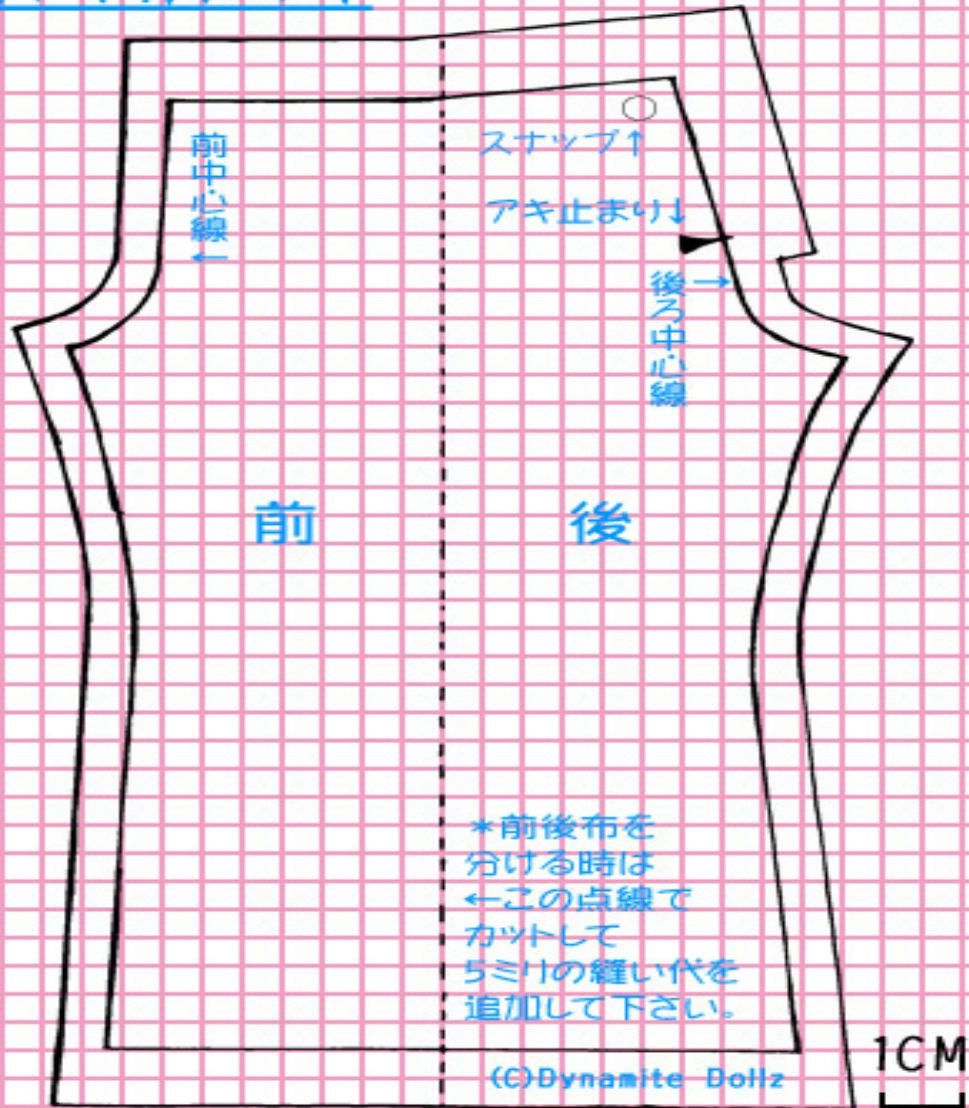

モツケンサイズ・パンツ

*方眼は5mm角です