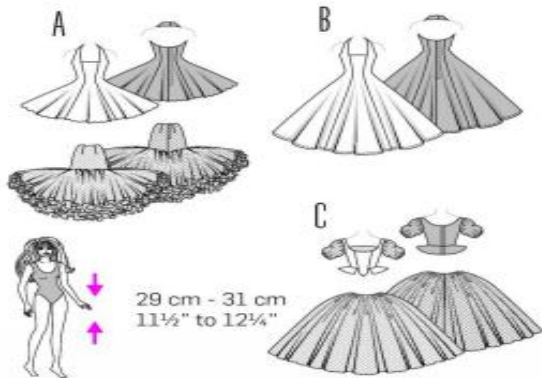

Reproduction for commercial purposes prohibited. La reproducción para los propósitos comerciales prohibida