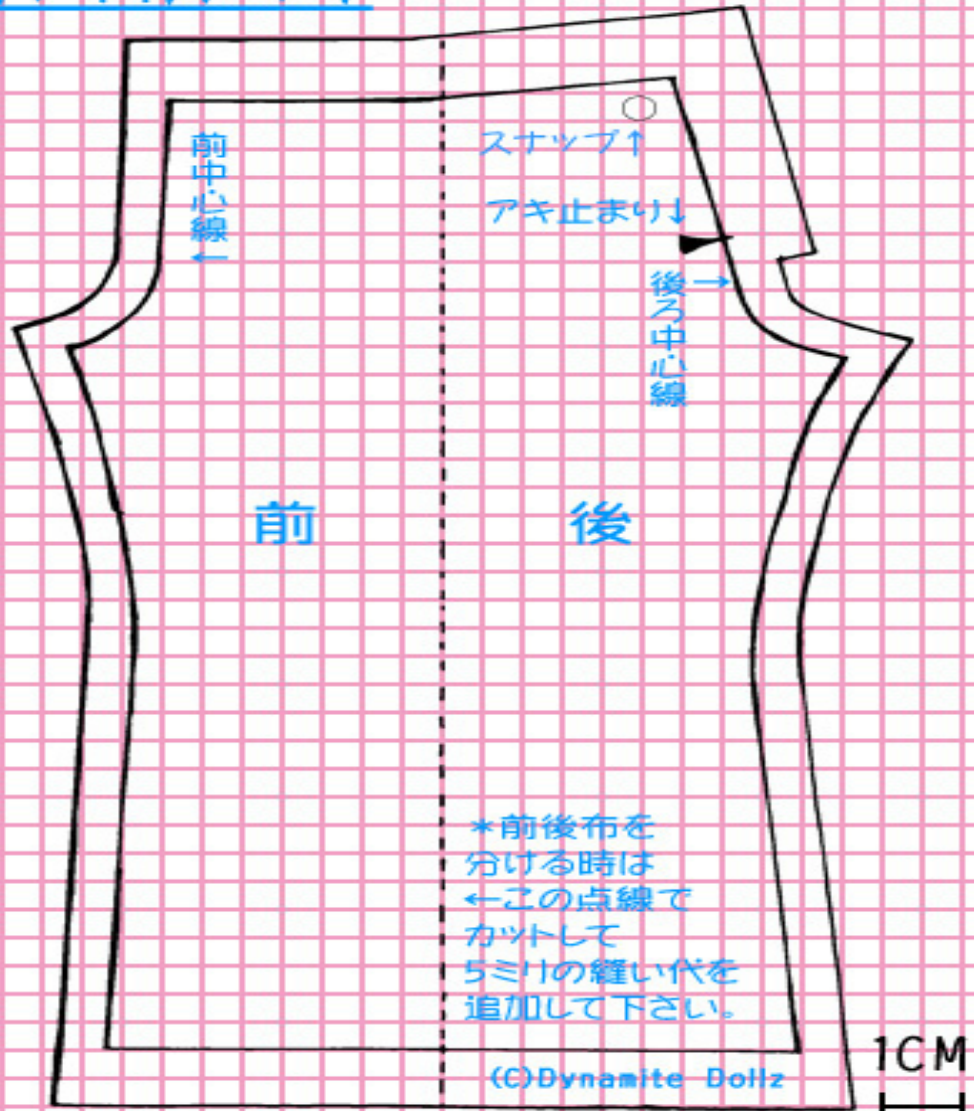

モツケンサイズ・パンツ

*方眼は5mm角です