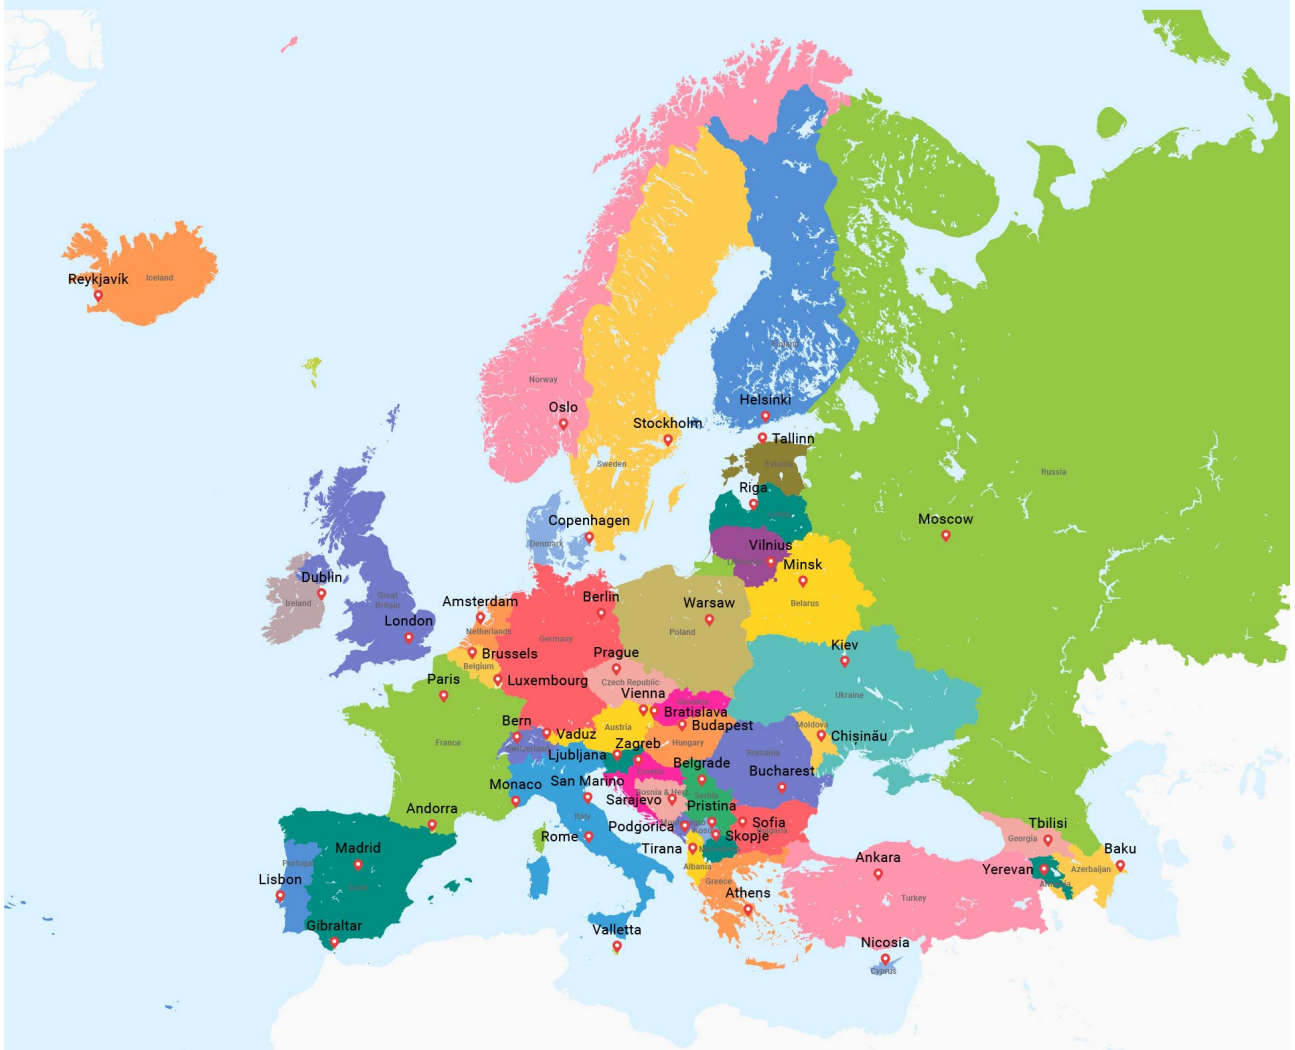

Map Of Europe

Reykjavik

Iceland

Norway

Oslo

Stockholm

Helsinki

Tallinn

Copenhagen

Riga

Vilnius

Minsk

Moscow

Dublin

London

Amsterdam

Gibraltar

Andorra

Monaco

San Marino

Rome

Podgorica

Tirana

Valletta

Sofia

Skopje

Athens

Ankara

Nicosia

Yerevan

Tbilisi

Baku