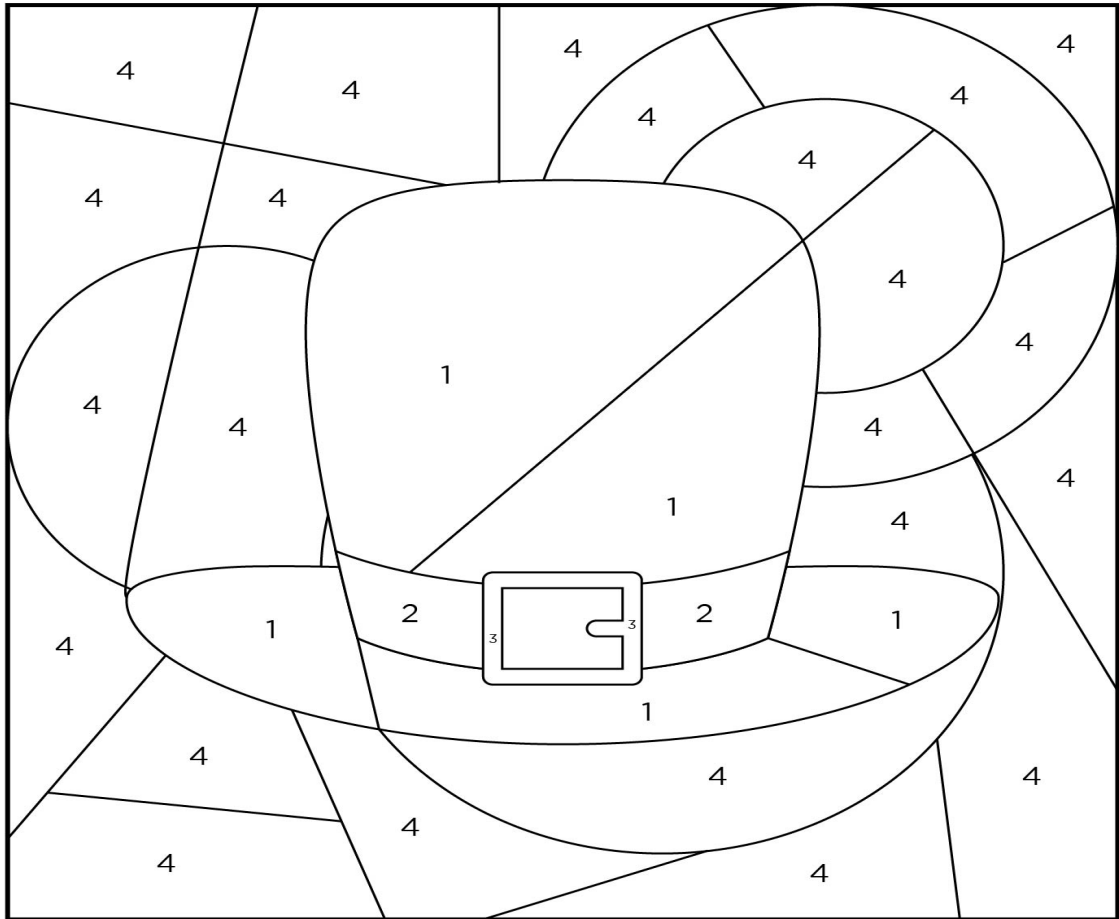

# St. Patrick's Day Hats

Color by Number

**1** Green    **2** Chocolate    **3** Yellow    **4** Cream